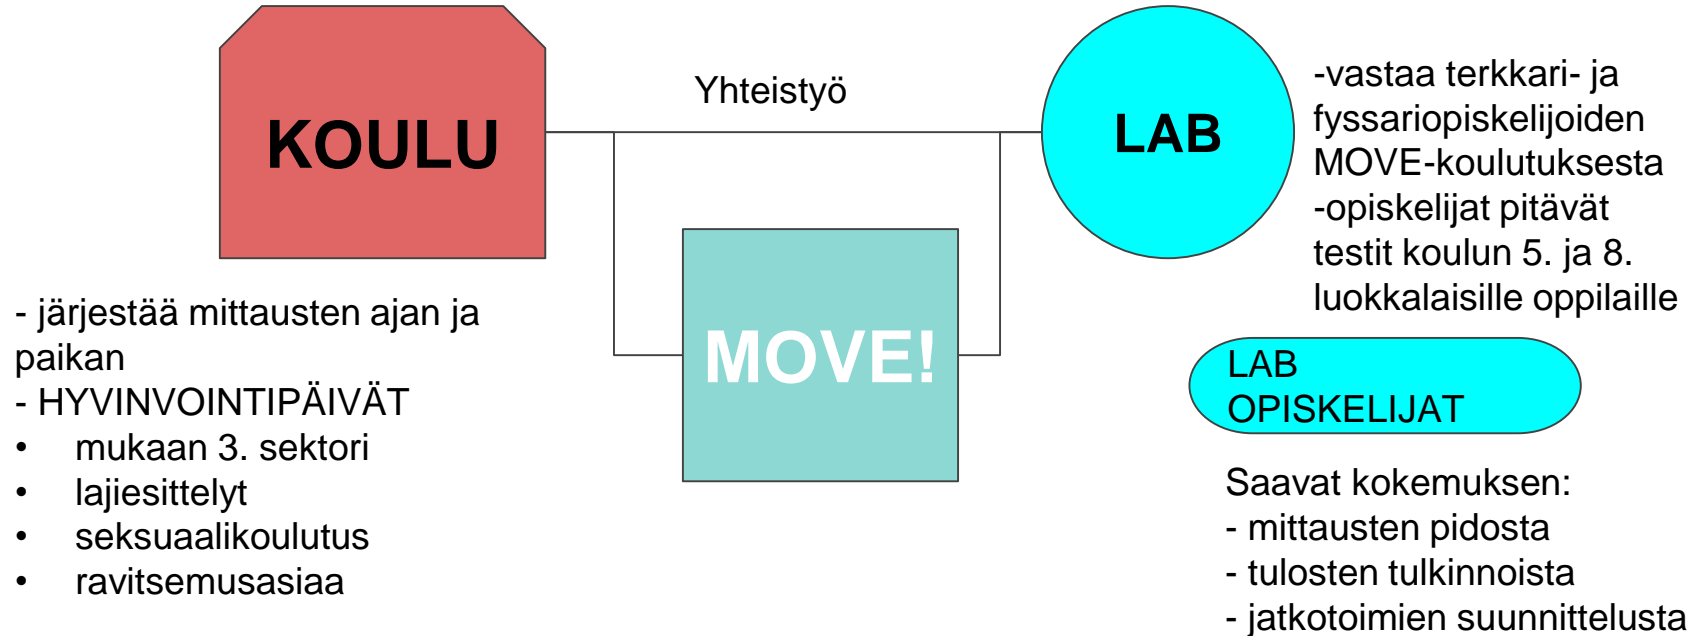

Monitahoinen ja osaava yhteistyö

! MOVE!- tulosten käyttöoikeus vanhemmilta etukäteen !