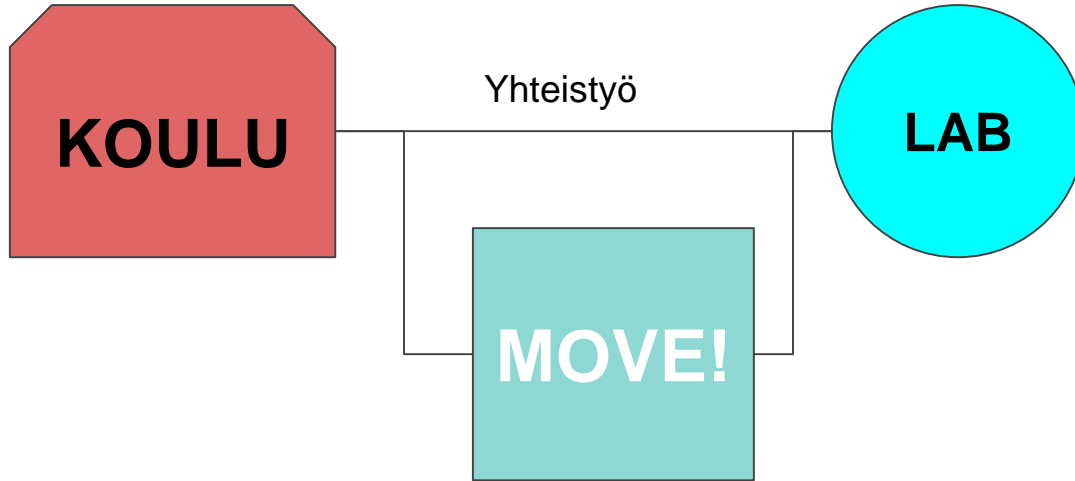

Move! Kesämaässä - monialainen ja osaava yhteistyö