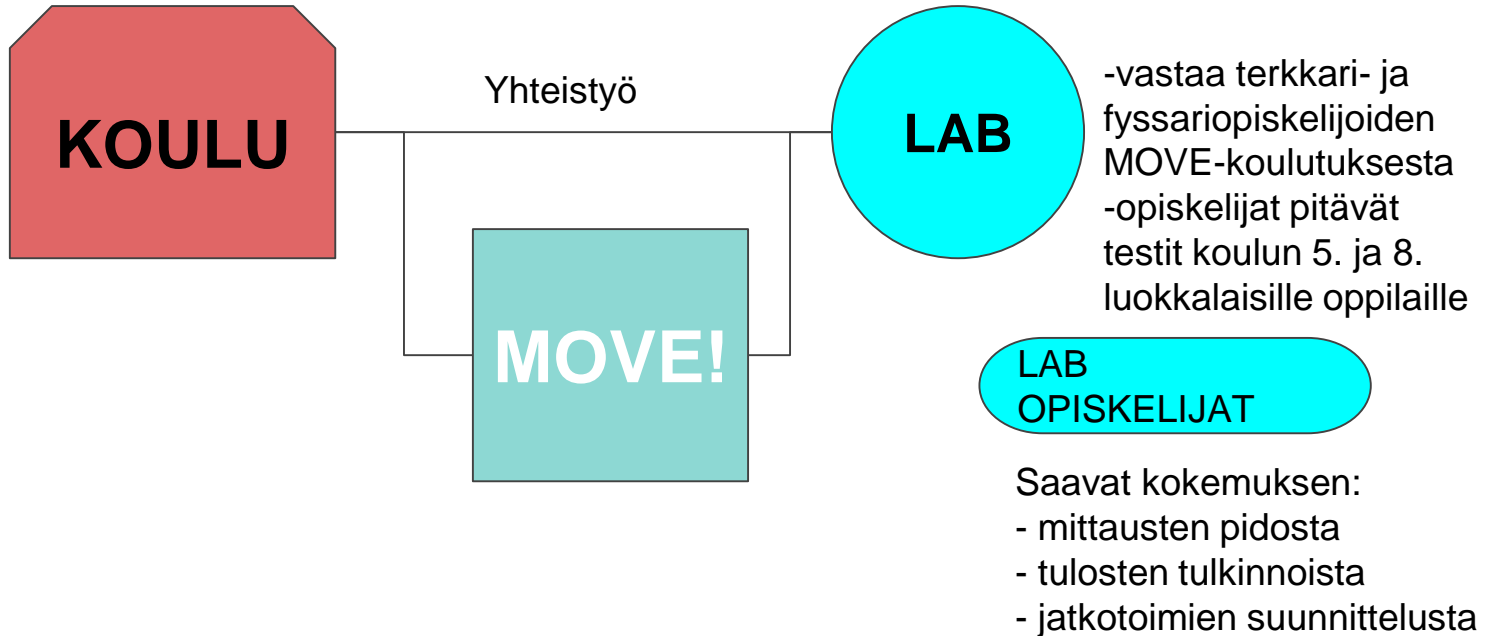

Monitahoinen ja osaava yhteistyö